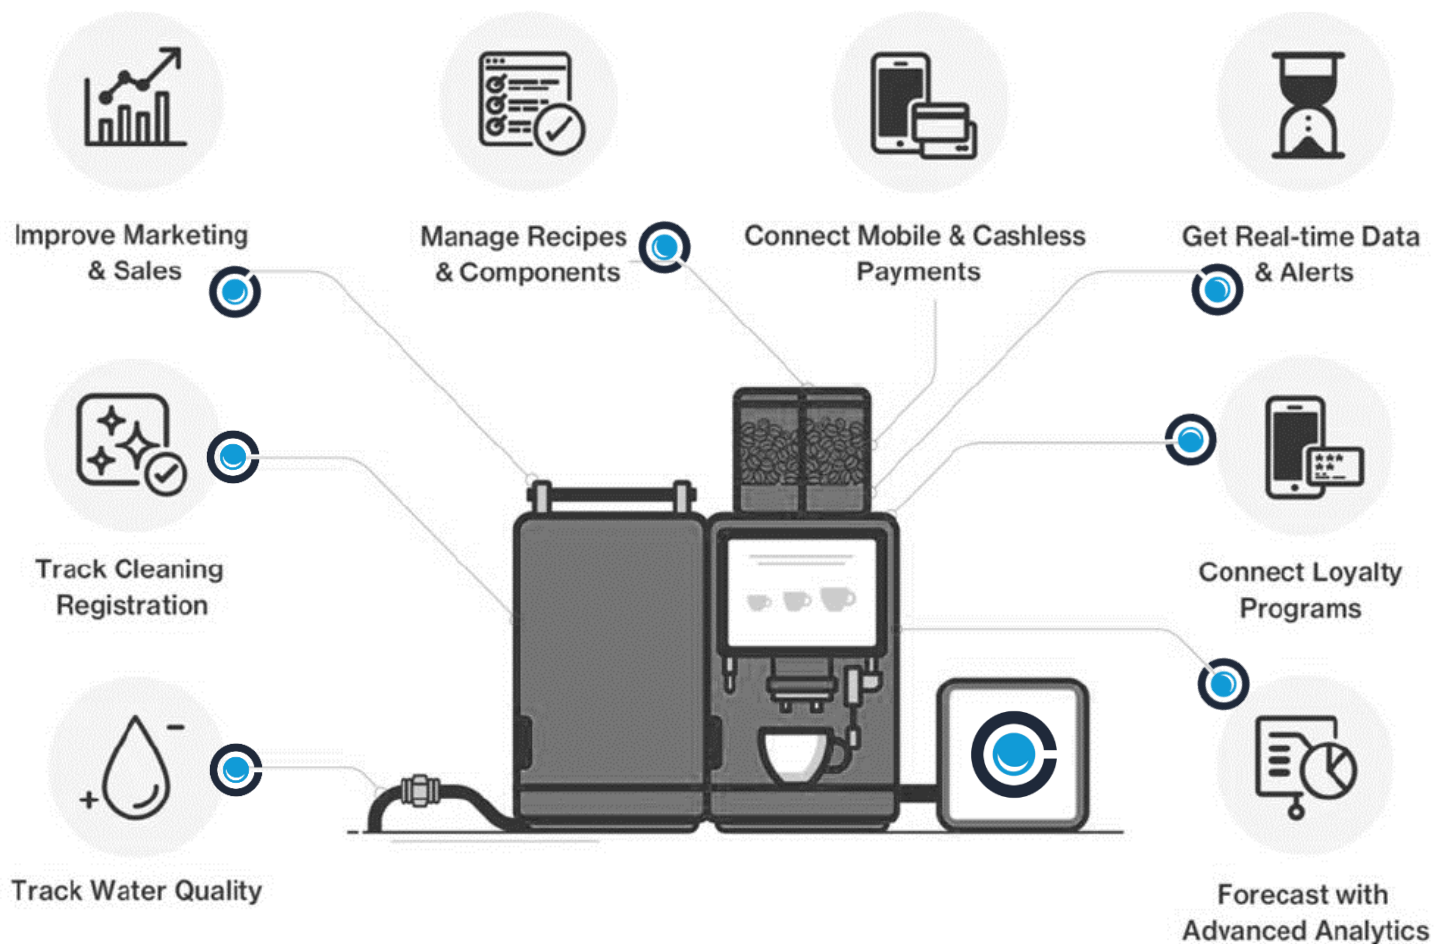

## App di **Connessione diretta** con le macchine del caffè

IOT Connect è la soluzione IoT dedicata alla connessione diretta con le macchine da caffè per il monitoraggio real-time delle performance/consumi della macchina, per raccogliere dati sul loro funzionamento al fine di attivare una manutenzione preventiva. **Obiettivo finale è il monitoraggio costante dei consumi e il miglioramento dei servizi al cliente.**

### Key Features

- ✓ **Tiene traccia dei consumi in tempo reale della macchina**, localizzazione del cliente e analizza le prestazioni di vendita in base ai dati di erogazione di ogni macchina attraverso ai dati ricevuti.
- ✓ **Controlla lo stato di salute delle macchine**, controlla la pulizia e la manutenzione in tempo reale e inoltra avvisi tempestivi su vari problemi tecnici.
- ✓ **Controlla il caffè erogato rispetto ai prodotti venduti**, consente di monitorare i livelli delle scorte per determinare se i prodotti non provengono da altre parti o quando le scorte devono essere rifornite.

### Tutto con un unico dispositivo IoT Box

IoT Box è un'unità hardware specifica che dialoga con i sensori installati sulla macchina da caffè, raccoglie i dati e li trasmette tramite la rete mobile alla piattaforma Cloud.

- ✓ **Installazione Plug and Play**
- ✓ **Controllo completo da remoto del dispositivo**
- ✓ **Accesso illimitato, piattaforma cloud online H24**